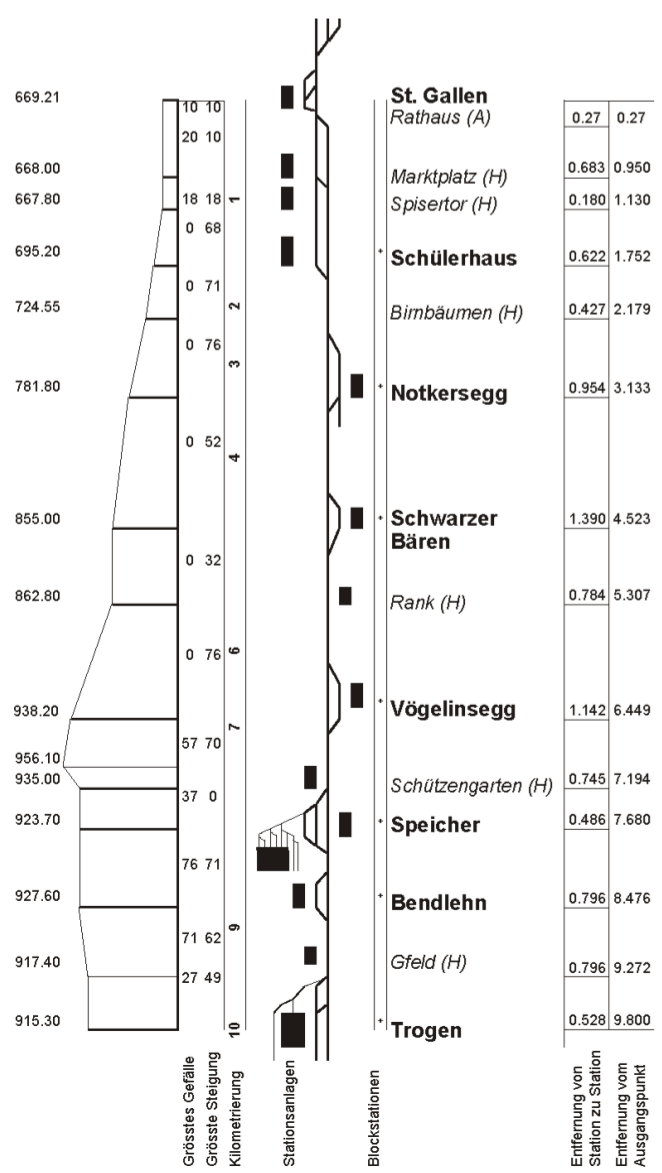

4054 ab St. Gallen **16** / ab Speicher **17**
 4060 ab St. Gallen **15** / ab Speicher **16**
 4070 ab St. Gallen **16** / ab Speicher **17**

4001 ab Trogen **17** / ab Speicher **1031**
VP 1031 **56** und **67** sowie Nächte 31. Dezember/1. Januar, 1./2. April, 4./5. April, 12./13. Mai, 13./14. Mai, 23./24. Mai